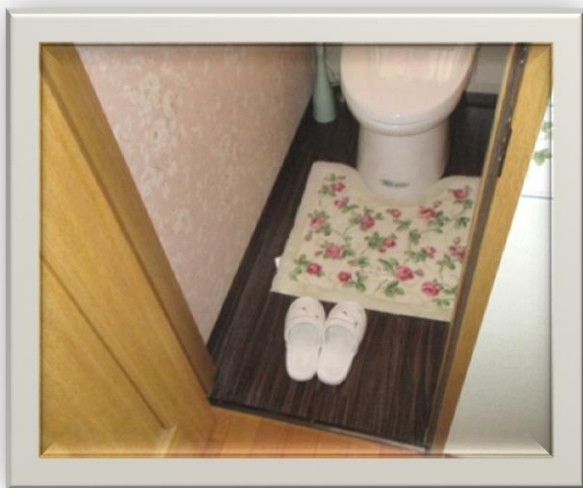

施工紹介 全自動おそうじトイレ

施工前