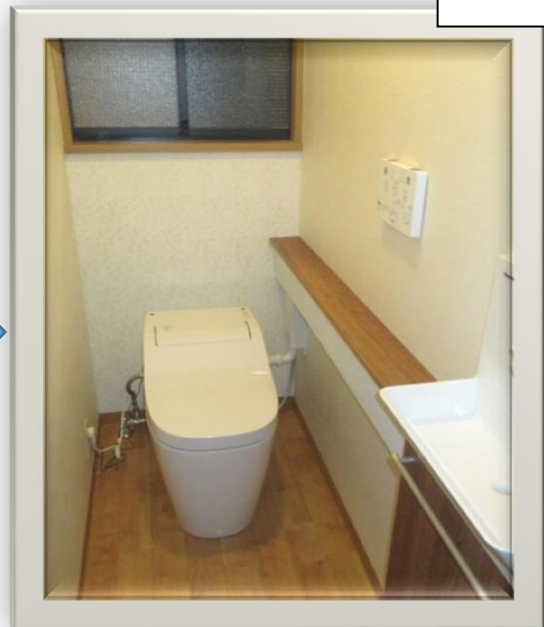

施工前

完成

パナソニックのアラウーノS IIはおそうじがラクになったと言われます。トイレを流すたびに2種類の泡で洗浄！！泡のクッションで『トビハネヨゴレ』をおさえます。ボディがコンパクトで奥まで掃除しやすく、便器まわりの床もラクな姿勢で掃除できます。もちろん機能も充実で、少ない水量で節水できます。

アレにアレをちょい足し

家庭の味をプロの味に変身させる裏技

クリームシチュー

白味噌

いつものクリームシチューに物足りなさを感じたら、白味噌を活用してみよう！白味噌を加えると、コクやまろやかさが増して美味しくなります。