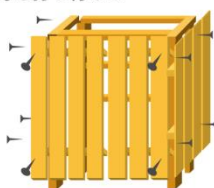

エクステリアをスッキリ!

屋外ゴミ箱カバーを作ろう

屋外用のゴミ箱は、エアコン室外機と並んでエクステリアの悩みのタネ。そんなゴミ箱をまるごとカバーして、直射日光も和らげる、またガーデニング用品かけとしても使える、カンタンDIY ゴミ箱カバーの作り方ををご紹介します。

材 料

- すのこ(460mm×830mm ※目安) — 5枚
- アームストッパー付き蝶番 — 2対
- 角材(1,000mm) — 10本
- ステンレス釘(防サビのもの)
- 屋外木部用塗料(4リットル) — 1缶

作 り 方

1 すのこを仮組みして、ゴミ箱の形に合わせ、カットする。

2 すのこの大きさに合わせて角材を組み立てる。

3 フレームにすのこをあてがい、釘を打ち付ける

4 フタにアームストッパー付きの蝶番を取り付ける。

5 塗料を塗る。

防腐・防虫・防カビ・撥水性のある屋外木部用塗料がベター。

オススメ商品 樹ら楽(きらら)ステージ